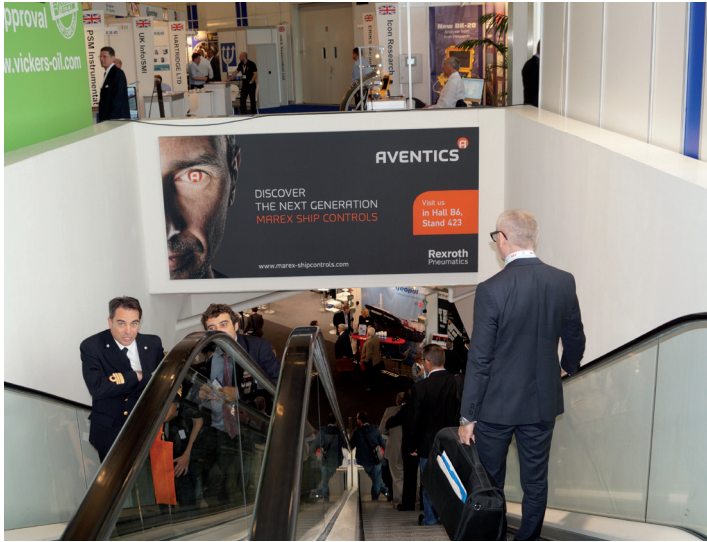

Wandsegel B1

Wallbanner B1

Wandsegel B1

1-seitig für den Innenbereich zur Wandmontage.

Format: 3,02 m breit x 1,52 m hoch

Standort: Halle B 1 über der Fahrtreppe

Preis: 850,- € zzgl. MwSt.

Wallbanner B1

50 mm aluminium fringeless profile onesided on wall.

Size: 3.02 m wide x 1.52 m high

Site: Hall B 1 above escalator

Price: 850.- € plus VAT

Wandsegel Kassen

Wallbanner Cashdesk

Wandsegel Kassen

1-seitig für den Innenbereich zur Wandmontage.

Format: 4,00 m breit x 1,50 m hoch

Standort: Eingang Mitte hinter den Kassen

Preis: 900,- € zzgl. MwSt.

Wallbanner Cashdesk

50 mm aluminium fringeless profile onesided at wall.

Size: 4.00 m wide x 1.50 m high

Site: Central Entrance behind cash desks

Price: 900.- € plus VAT