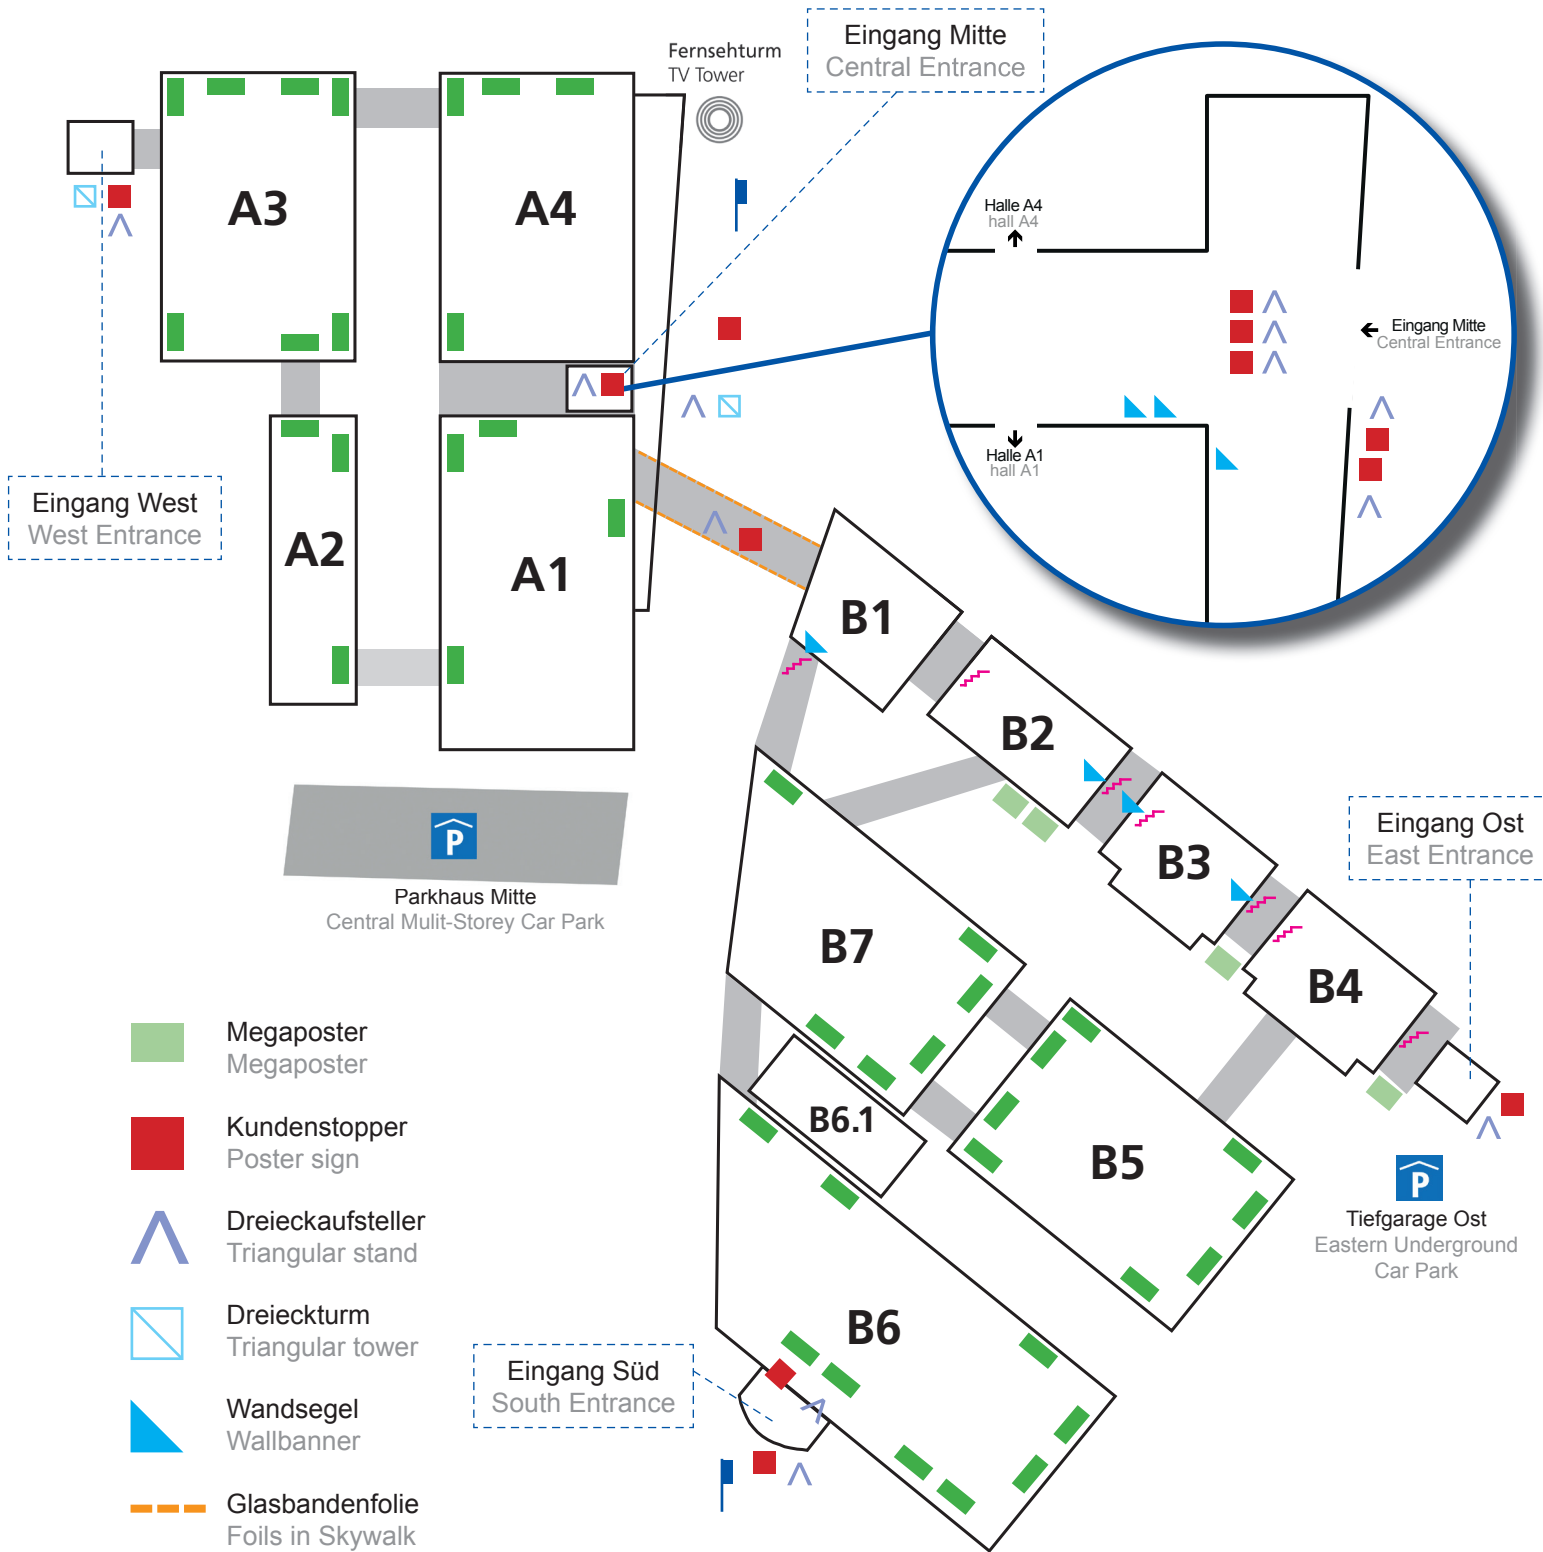

Ihre Werbemöglichkeiten für Werbung im Messegelände

Your options for advertising on the Trade Fair ground

- Megaposter
  Megaposter
- Kundenstopper
  Poster sign
- Dreieckaufsteller
  Triangular stand
- Dreieckturm
  Triangular tower
- Wandsegel
  Wallbanner
- Glasbandenfolie
  Foils in Skywalk
- Megabanner
  Megabanner
- Stufenkleber
  Stairbanner
- Flaggen
  Flags

Dauerwerbung Franke
GmbH & Co.KG
Agentur für Außenwerbung
Agency for Outdoor Advertising

ESPRIT arena
Arena-Straße 1
40474 Düsseldorf, Germany
Oliver Franke
Tel. +49(0)211/4353733
Fax +49(0)211/4708912
info@dauerwerbung-franke.de
www.dauerwerbung-franke.de