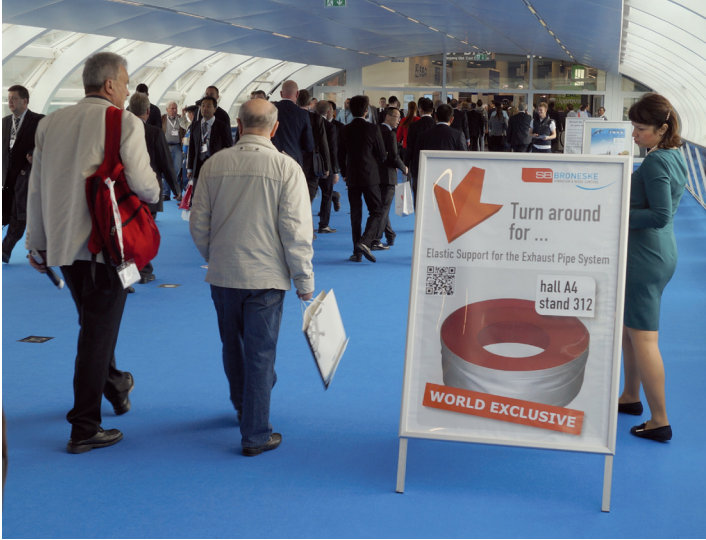

Kundenstopper

Poster sign