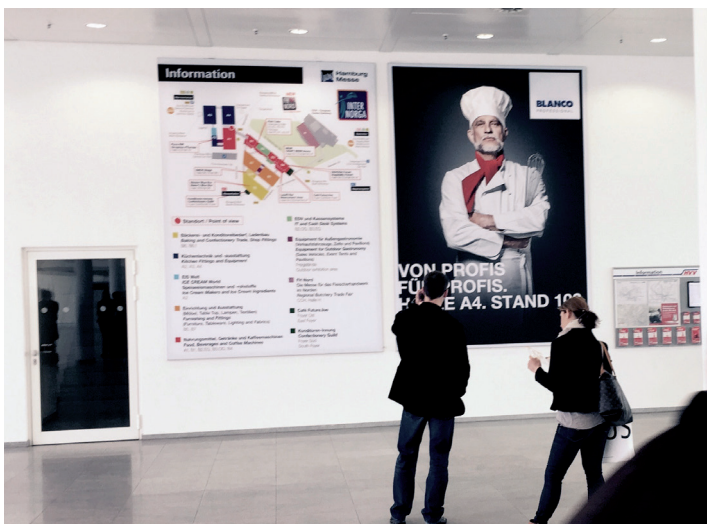

Wandsegel Kassen

Wallbanner Cashdesk

Wandsegel Kassen

1-seitig für den Innenbereich zur Wandmontage.

Format: 4,00 m breit x 1,50 m hoch

Standort: Eingang Mitte hinter den Kassen

Preis: 900,- € zzgl. MwSt.

Wallbanner Cashdesk

50 mm aluminium fringeless profile onesided at wall.

Size: 4.00 m wide x 1.50 m high

Site: Central Entrance behind cash desks

Price: 900.- € plus VAT

Wandsegel Eingang Mitte

Wallbanner Central Entrance

Wandsegel Eingang Mitte